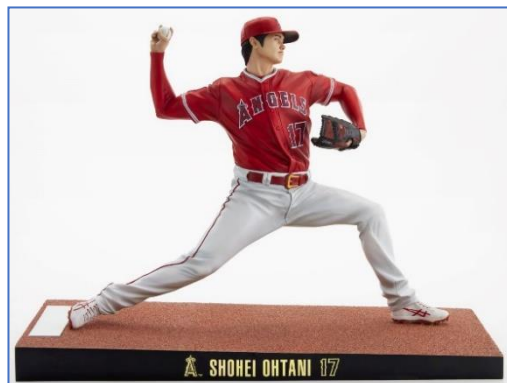

(1) 大谷翔平プレミアムフィギュア（投）

■商品サイズ（約）/幅 37.5×奥行 15.5×高さ 27.5cm（台座含む）

■素材/フィギュア=ポリ塩化ビニル、ABS樹脂 台座=ポリレジン

※商品デザイン及び写真はイメージです。実際の商品とは異なる場合があります。

(2) 大谷翔平プレミアムフィギュア (打)

■商品サイズ(約) /幅 23.6×奥行 19.3×高さ 37.5 cm (台座含む)

■素材/フィギュア=ポリ塩化ビニル、ABS樹脂 台座=ポリレジン

※商品デザイン及び写真はイメージです。実際の商品とは異なる場合があります。

(3) 大谷翔平プレミアムフィギュアセット

(1) 大谷翔平プレミアムフィギュア（投）、(2) 大谷翔平プレミアムフィギュア（打）に加え、郵便局限定の「プレミアムネームプレート」が付きます。