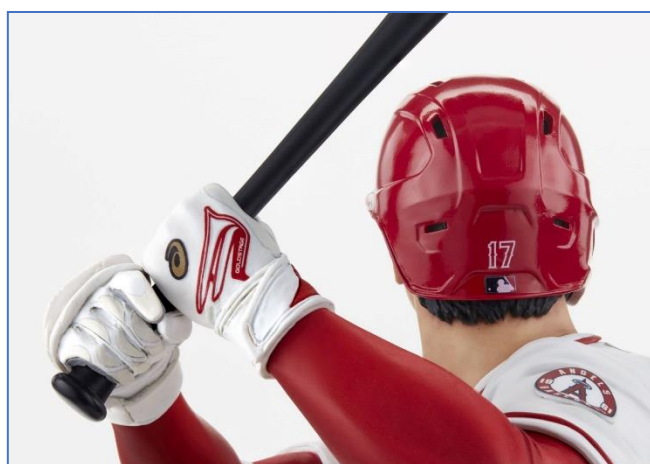

(1) 大谷翔平プレミアムフィギュア（投）

■商品サイズ（約）/幅 37.5×奥行 15.5×高さ 27.5cm（台座含む）

■素材/フィギュア=ポリ塩化ビニル、ABS樹脂 台座=ポリレジン

※商品デザイン及び写真はイメージです。実際の商品とは異なる場合があります。

(2) 大谷翔平プレミアムフィギュア (打)

■商品サイズ(約) /幅 23.6×奥行 19.3×高さ 37.5 cm (台座含む)

■素材/フィギュア=ポリ塩化ビニル、ABS樹脂 台座=ポリレジン

※商品デザイン及び写真はイメージです。実際の商品とは異なる場合があります。

(3) 大谷翔平プレミアムフィギュアセット

(1) 大谷翔平プレミアムフィギュア（投）、(2) 大谷翔平プレミアムフィギュア（打）に加え、郵便局限定の「プレミアムネームプレート」が付きます。