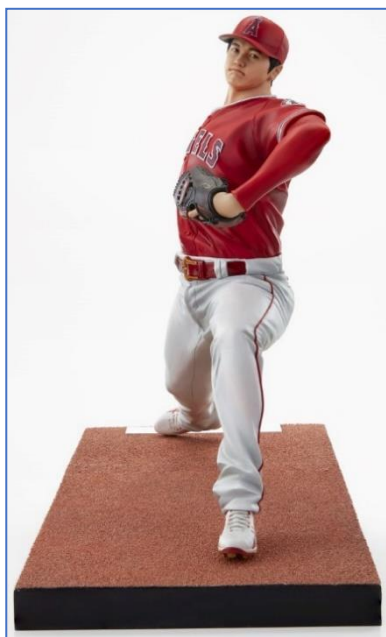

(1) 大谷翔平プレミアムフィギュア（投）

■商品サイズ（約）/幅 37.5×奥行 15.5×高さ 27.5cm（台座含む）

■素材/フィギュア=ポリ塩化ビニル、ABS樹脂 台座=ポリレジン

※商品デザイン及び写真はイメージです。実際の商品とは異なる場合があります。

(2) 大谷翔平プレミアムフィギュア (打)

■商品サイズ(約) /幅 23.6×奥行 19.3×高さ 37.5 cm (台座含む)

■素材/フィギュア=ポリ塩化ビニル、ABS樹脂 台座=ポリレジン

※商品デザイン及び写真はイメージです。実際の商品とは異なる場合があります。

(3) 大谷翔平プレミアムフィギュアセット

(1) 大谷翔平プレミアムフィギュア（投）、(2) 大谷翔平プレミアムフィギュア（打）に加え、郵便局限定の「プレミアムネームプレート」が付きます。